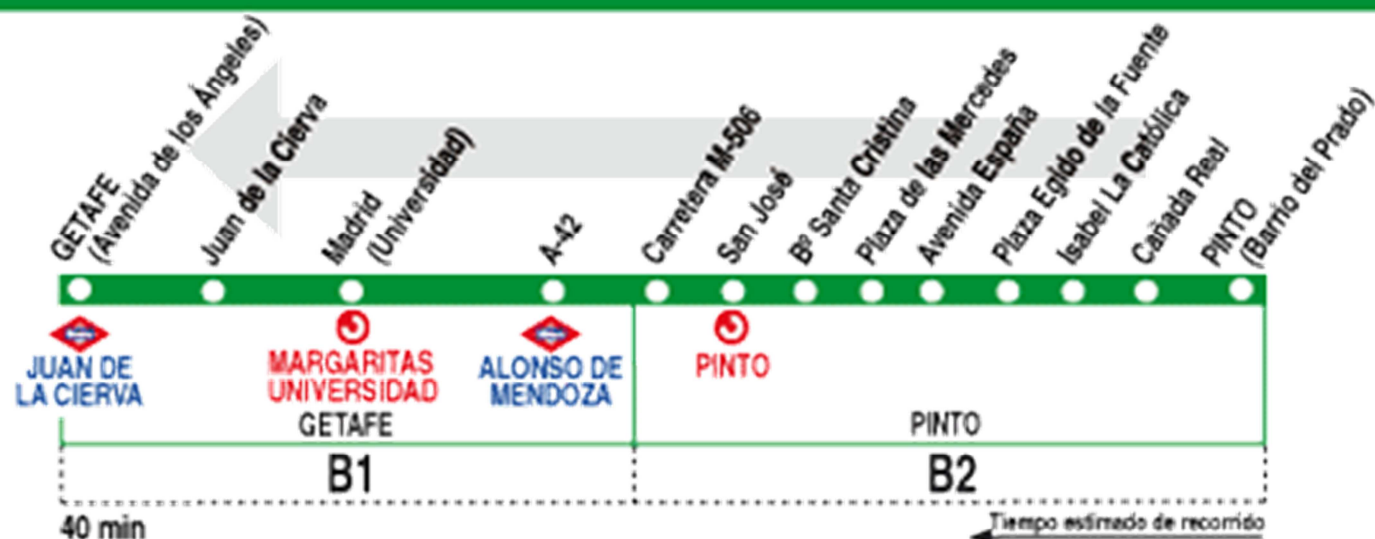

455

Pinto - Getafe

HORARIOS DE SALIDA DE PINTO (Calle San Joaquín)

Actualizado a
octubre de 2011

Lunes a viernes laborables

(Vigente de 1 de septiembre
a 31 de julio)

De 7:00 a 16:00 cada hora
 A 6:15 18:00 20:00 21:45

Lunes a viernes laborables

(Vigente agosto)

A 6:15 7:45 9:15 11:00 13:00 15:00
 17:00 19:00 21:00

Sábados laborables

(Vigente de 1 de septiembre
a 31 de julio)

A 8:00 9:30 11:00 12:30 14:00 15:30
 17:00 18:30 20:00 21:30

Sábados laborables

(Vigente agosto)

A 8:00 9:30 11:00 13:00 15:00 17:00 19:00 21:00

Domingos y festivos

(Vigente de 1 de septiembre
a 31 de julio)

A 9:00 10:20 11:40 16:40 18:00 19:20

Notas: Los domingos y festivos de agosto sin servicio.