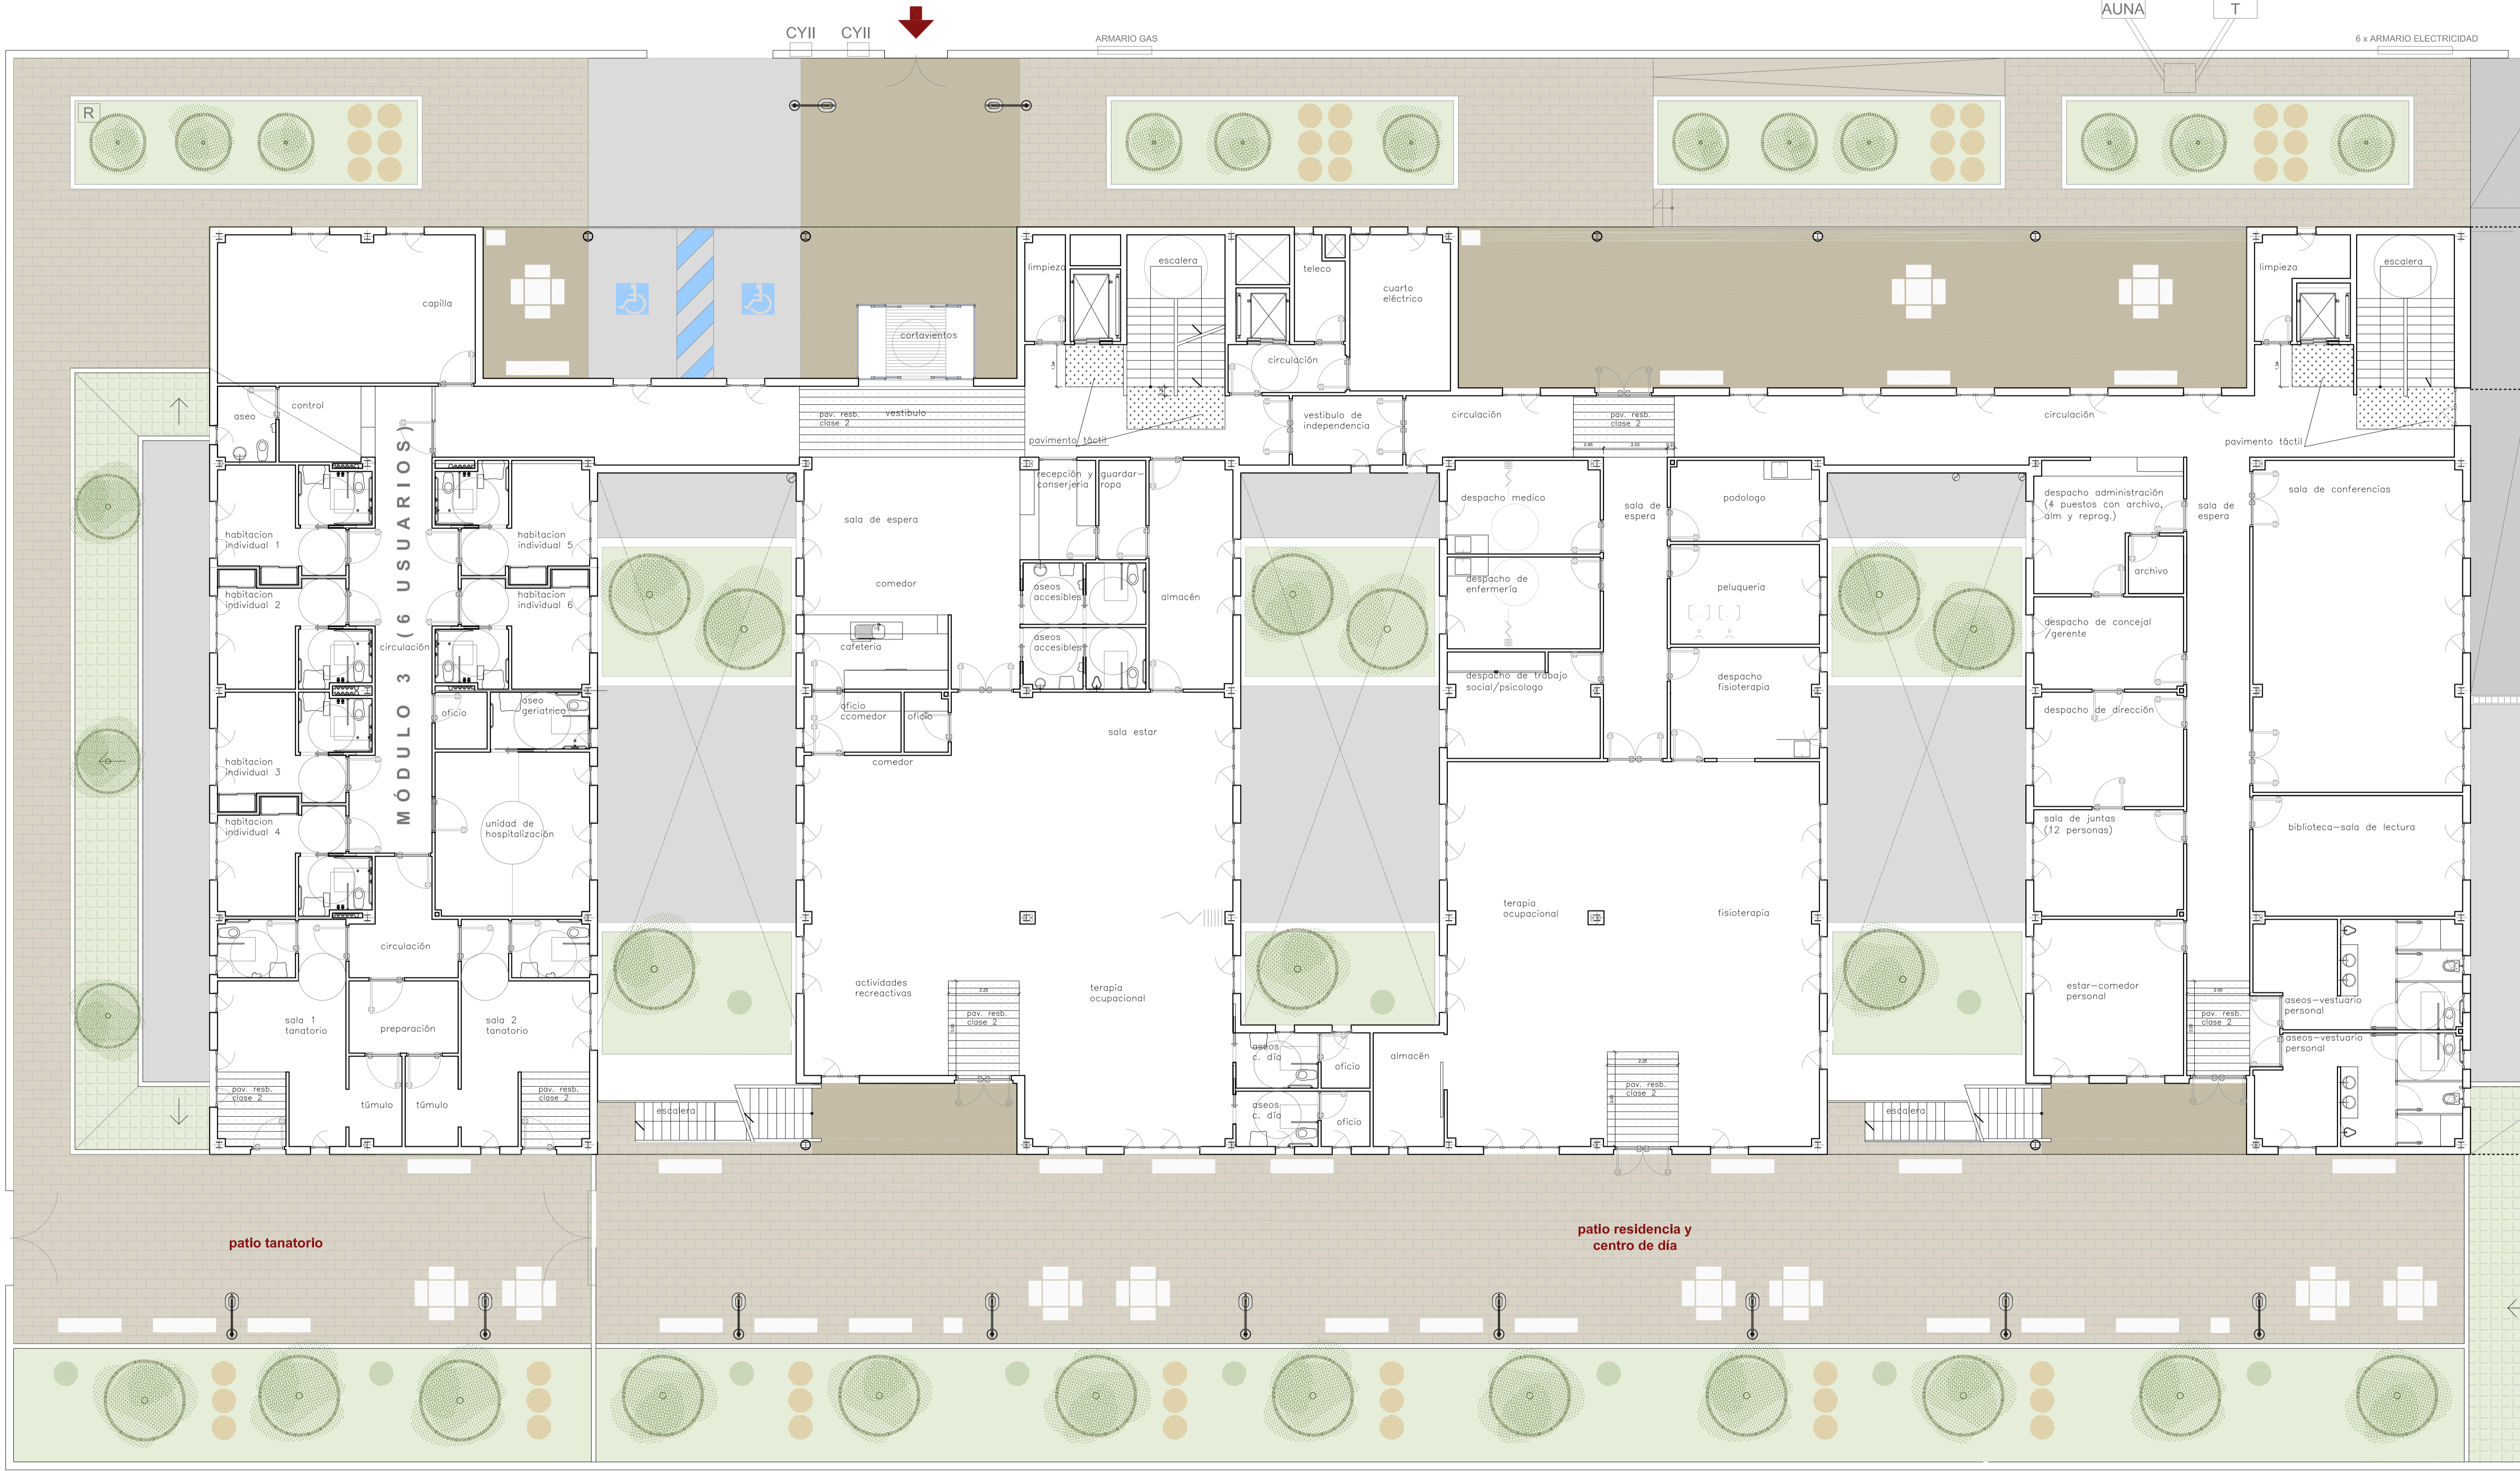

ACCESO RESIDENCIA

patio tanatorio

patio residencia y centro de día

PROYECTO BÁSICO Y DE EJECUCIÓN			
"RESIDENCIA DE MAYORES MUNICIPAL EN LA TENERÍA II"			
Situación: Parcela EQ-2 del Sector S-8 de la Tenerife II en PINTO, Madrid.			
PLANO:	ARQUITECTURA. PLANTA BAJA	ESCALA:	1/100
	MOBILIARIO, USOS, SUPERFICIES Y ACCESIBILIDAD	FECHA:	junio 2010
PROPIEDAD:	CONSTRUCTORA:	ARQUITECTOS:	CÓDIGO ARQUITECTURA
Mno. Ayuntamiento de PINTO.		J. MIGUEL COLMENARES	LUIS GARCÍA ALBENA
		MODIFICADO:	Nº DE PROYECTO: 2009-09